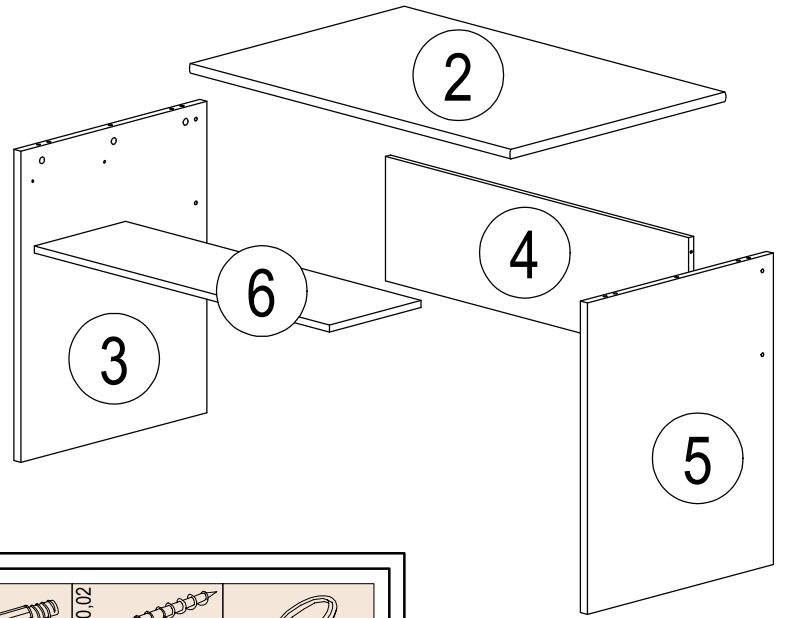

SK NÁVOD NA MONTÁŽ
 CZ MONTÁŽNÍ NÁVOD
 HU SZERELÉSI UTASÍTÁS
 DE MONTAGEANLEITUNG

JOHAN NEW 02-JH 311

	1000	mm
	735	
	674	

	 120 min		 PZ 2	 ≤ 0,5 kg	 3m	
--	-------------	--	----------	--------------	--------	--

ID	ID			
12821	②	1000*674*22	1x	1/1
11621	③	713*580*22	1x	1/1
08802	④	946*285*16	1x	1/1
11485	⑤	713*580*22	1x	1/1
12823	⑥	921*285*16	1x	1/1

 22300,00 Ø7x50	 27000,00 Ø8x30	 30090,00	 70013,01 Ø15x13	 70021,01	 22240,02 Ø3,5x15	
A 4x	B 4x	C 4x	D 6x	E 6x	F 6x	G 6x
	 22705,00 Ø6,3x8	 33003,04 L=300mm	 33003,04 L=300mm			
H 4x	J 4x	K 1x	L 1x			

 Ø8x30		 Ø15x13		 Ø3,5x15	 Ø6,3x8	 L=300mm
B 4x	C 4x	D 6x	E 6x	F 2x	J 4x	K 1x

			
Ø7x50	Ø3.5x15		L=300mm
A 4x	F 4x	H 4x	L 1x

G 6x