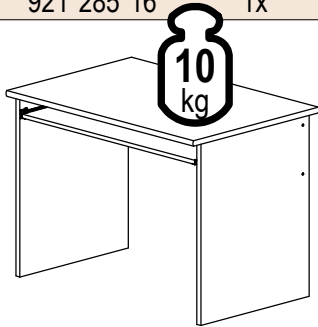

SK NÁVOD NA MONTÁŽ
 CZ MONTÁŽNÍ NÁVOD
 HU SZERELÉSI UTASÍTÁS
 DE MONTAGEANLEITUNG

JOHAN NEW 02-JH 311

	1000	mm
	735	
	674	

	 120 min		 PZ 2	 ≤ 0,5 kg	 3m	
--	-------------	--	----------	--------------	--------	--

ID	ID			
12821	②	1000*674*22	1x	1/1
11621	③	713*580*22	1x	1/1
08802	④	946*285*16	1x	1/1
11485	⑤	713*580*22	1x	1/1
12823	⑥	921*285*16	1x	1/1

 22300,00 Ø7x50	 27000,00 Ø8x30	 30090,00	 70013,01 Ø15x13	 70021,01	 22240,02 Ø3,5x15	
A 4x	B 4x	C 4x	D 6x	E 6x	F 6x	G 6x
	 22705,00 Ø6,3x8	 33003,04 L=300mm	 33003,04 L=300mm			
H 4x	J 4x	K 1x	L 1x			

 Ø8x30		 Ø15x13		 Ø3,5x15	 Ø6,3x8	 L=300mm
B 4x	C 4x	D 6x	E 6x	F 2x	J 4x	K 1x

			
Ø7x50	Ø3.5x15		L=300mm
A 4x	F 4x	H 4x	L 1x

G 6x